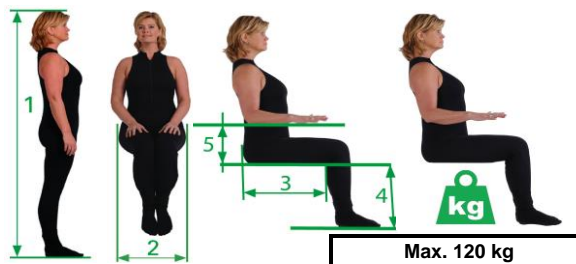

Dealer	
Adres	
Pc/ Woonplaats	
Contactpersoon	

Gegevens gebruiker

Voor- en achternaam	
Leeftijd	
Gewicht	
1) Lichaamslengte staand - cm	
2) Heupbreedte zittend - cm	
3) Bovenbeenlengte - cm	
4) Onderbeenlengte - cm	
5) Ellebooghoogte - cm	